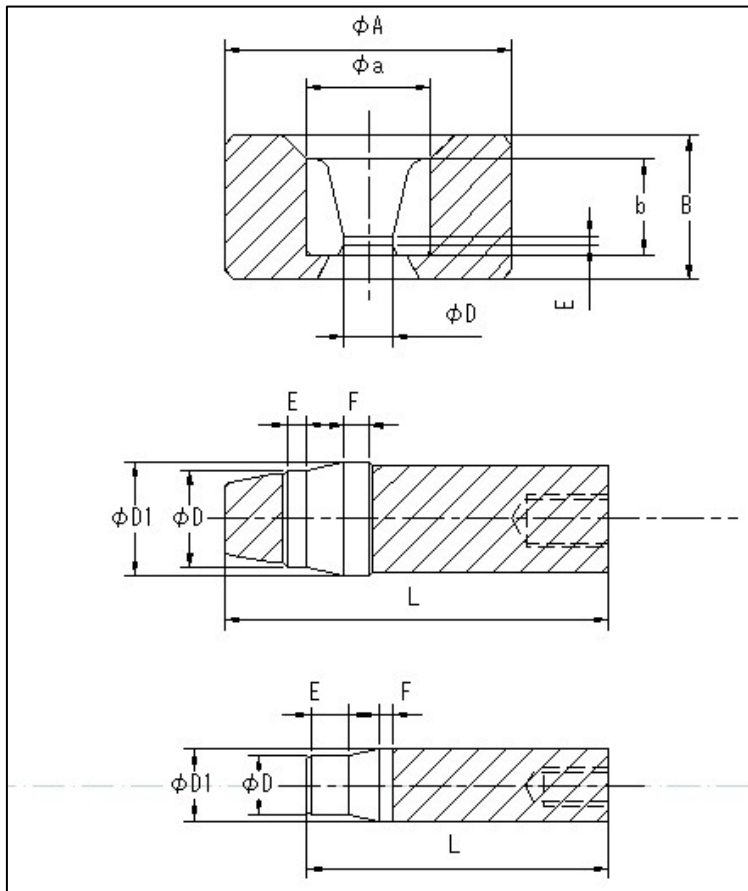

FPD型ダイス・FB-FP型プラグ

	D	a	b	E	A	B
FPD20	10 <	20	14	2	35	20
FPD25	10 - 12	25	18	2	75	28
FPD30	12 - 15	30	22	2	75	32
FPD35	15 - 20	35	25	3	75	40
FPD40	20 - 25	40	27	3	125	40
FPD50	25 - 30	50	30	3	125	45
FPD60	30 - 38	60	35	4	125	50
FPD70	38 - 45	70	40	4	160	60
FPD80	45 - 52	80	45	4	160	60
FPD90	52 - 60	90	50	4	180	75
FPD100	60 - 68	100	50	4	190	75
FPD110	68 - 75	110	50	4	190	75

	D	E	F	L
FB7	5-7	5	2.5	55
FB9	7-9	5	2.5	55
FB11	9-11	5	3	65
FB13	11-13	6	3	75
FB15	13-15	7	3	75
FB17	15-17	10	3	85
FB19	17-19	10	3.5	85
FB22	19-22	11	3.5	85
FB25	22-25	12	4	95

	D	E	F	L
FP28	25-28	10	6	95
FP31	28-31	10	6	95
FP35	31-35	10	6	95
FP40	35-40	10	6	105
FP45	40-45	14	7	105
FP50	45-50	14	7	120
FP55	50-55	14	7	120
FP60	55-60	14	8	120
FP65	60-65	14	8	120
FP70	65-70	14	8	120
FP75	70-75	14	8	120