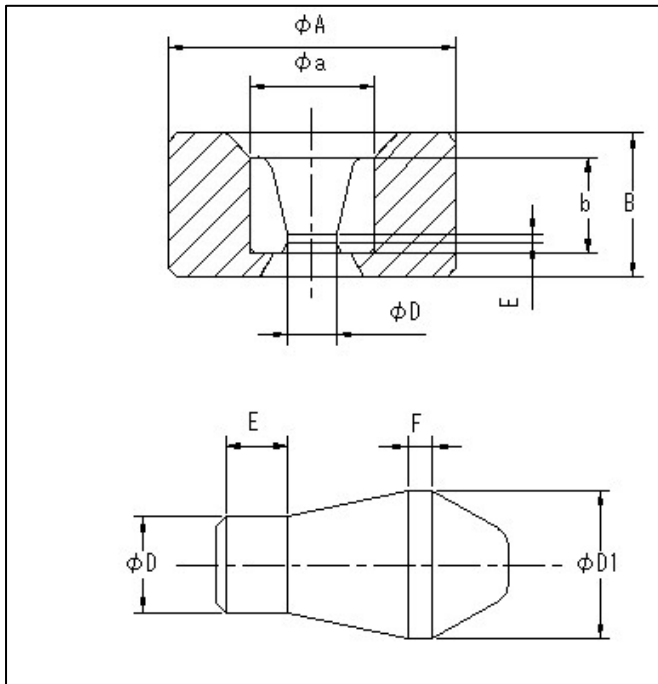

FD型ダイス・FSP型プラグ

	D	a	b	E	A	B
FD20	4 - 8	20	14	2	35	20
FD25	8 - 12	25	18	2	48	25
FD30	12 - 15	30	22	2	48	25
FD35	15 - 20	35	25	2	85	35
FD40	20 - 25	40	27	3	123	35
FD50	25 - 30	50	30	3	123	40
FD60	30 - 38	60	35	3	145	45
FD70	38 - 45	70	40	4	145	45
FD80	45 - 52	80	45	4	145	50
FD90	52 - 60	90	50	4	170	50
FD100	60 - 68	100	50	4	195	60
FD110	68 - 75	110	55	4	195	65
FD120	75 - 85	120	55	4	195	65

	D	E	F
FSP3	>3	4	1
FSP5	3-5	5	1
FSP7	5-7	5	1
FSP9	7-9	6	1
FSP11	9-11	7	1.5
FSP15	11-15	8	1.5
FSP17	15-17	9	1.5
FSP19	17-19	10	1.5
FSP22	19-22	11	2
FSP25	22-25	12	2
FSP28	25-28	13	2
FSP31	28-31	14	2