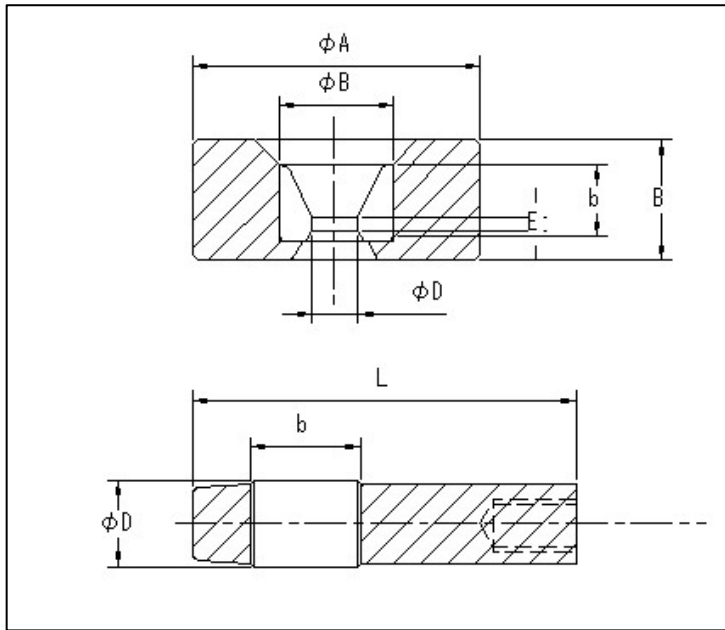

SD型ダイス・SP型プラグ

	D	a	b	E	A	B
SD25	12 <	25	15	1	48	25
SD30	12 - 15	30	15	2	48	25
SD35	15 - 20	35	18	3	85	35
SD40	20 - 25	40	20	3	123	35
SD50	25 - 30	50	25	3	123	40
SD60	30 - 38	60	28	3	145	45
SD70	38 - 45	70	28	3	145	45
SD80	45 - 52	80	30	4	145	50
SD90	52 - 60	90	30	4	170	50
SD100	60 - 68	100	40	5	195	60
SD110	68 - 75	110	40	5	195	65
SD120	75 - 85	120	40	5	195	65
SD130	85 - 95	130	40	6	220	70
SD140	95 - 105	140	40	6	220	75
SD150	105 - 115	150	40	6	270	75

	D	L	b
SP28	24-28	80	18
SP31	28-31	80	20
SP35	31-35	98	20
SP40	35-40	100	22
SP45	40-45	100	22
SP50	45-50	103	24
SP55	50-55	118	24
SP60	55-60	118	25
SP65	60-65	123	25