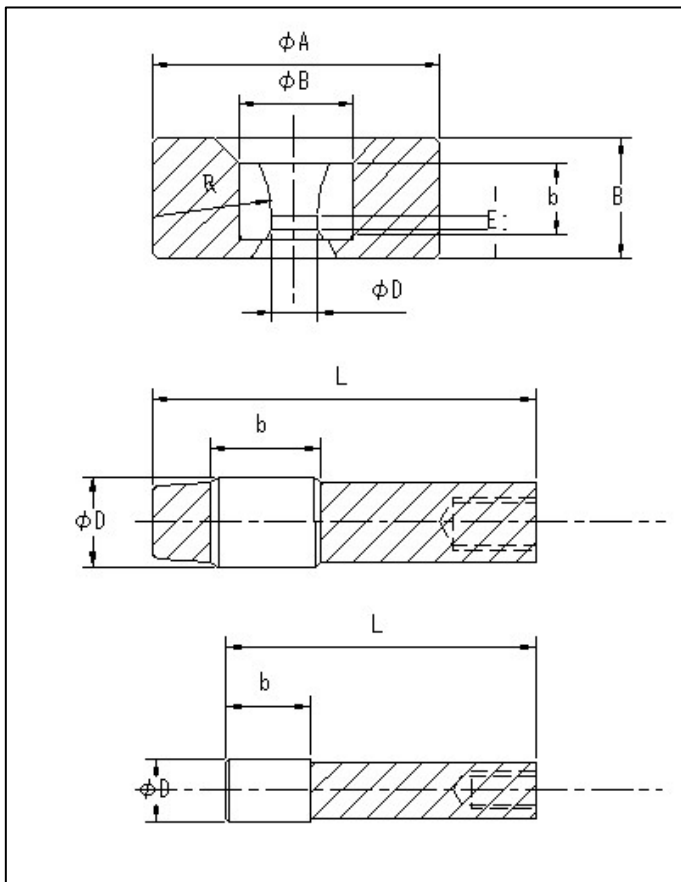

# MD型ダイス・MB-MP型プラグ

	D	a	b	E	R	A	B
MD25	12 <	25	15	3	20	48	25
MD30	12 - 15	30	15	3	20	70	25
MD35	15 - 20	35	18	4	25	85	35
MD40	20 - 25	40	20	4	30	100	35
MD50	25 - 30	50	25	5	40	123	40
MD60	30 - 38	60	28	6	40	123	45
MD70	38 - 45	70	28	6	40	145	45
MD80	45 - 52	80	30	6	40	145	50
MD90	52 - 60	90	30	6	40	175	50
MD100	60 - 68	100	40	7	60	195	65
MD110	68 - 75	110	40	7	60	195	65
MD120	75 - 85	120	40	7	60	195	70
MD130	85 - 95	130	40	8	50	215	70
MD140	95 - 105	140	40	8	50	215	75
MD150	105 - 115	150	40	8	50	235	75

	D	L	b
MB9	7-9	62	12
MB11	9-11	63	13
MB13	11-13	70	13
MB15	13-15	71	15
MB17	15-17	73	17
MB19	17-19	85	20
MB22	19-22	86	21
MB25	22-25	88	23
MB28	25-28	90	23
MB31	28-31	90	23

	D	L	b
MP28	24-28	80	23
MP31	28-31	80	25
MP35	31-35	98	30
MP40	35-40	100	30
MP45	40-45	100	30
MP50	45-50	103	30
MP55	50-55	103	30
MP60	55-60	105	30
MP65	60-65	115	35
MP70	65-70	115	35
MP75	70-75	115	35
MP80	75-80	120	35
MP85	80-85	120	40
MP90	85-90	120	40
MP100	90-100	120	40