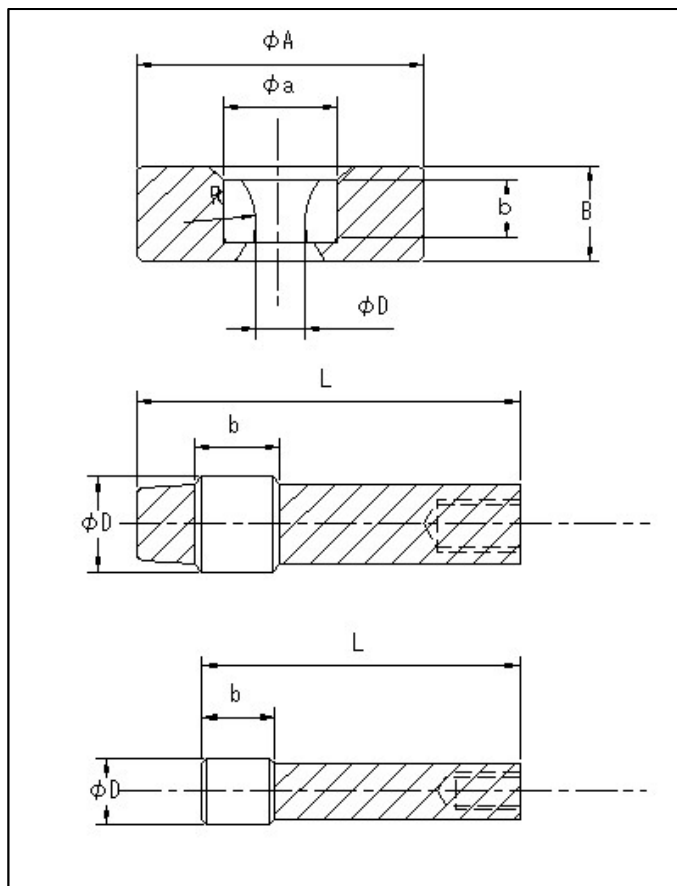

KD型ダイス・B-KP型プラグ

	D	a	b	R	A	B
KD18	6 <	18	11	15	35	16
KD20	6 - 8	20	11	15	55	16
KD25	8 - 12	25	11	15	55	16
KD30	12 - 15	30	14	15	55	23
KD35	15 - 18	35	14	15	85	23
KD40	18 - 21	40	14	15	85	23
KD50	21 - 28	50	20	20	120	30
KD60	28 - 36	60	23	20	135	42
KD70	36 - 43	70	25	25	135	42
KD80	43 - 51	80	30	30	160	50
KD90	51 - 58	90	30	30	160	50
KD100	58 - 65	100	30	30	190	50
KD110	65 - 72	110	30	30	190	50
KD120	72 - 80	120	45	50	200	75
KD130	80 - 90	130	45	50	200	75
KD140	90 - 100	140	45	50	220	80
KD150	100 - 110	150	45	50	220	80

	D	L	b
B7	5-7	80	6
B9	7-9	60	9
B11	9-11	60	9
B13	11-13	65	9
B15	13-15	66	10
B17	15-17	68	12
B19	17-19	80	14
B22	19-22	80	14
B25	22-25	82	17
B28	25-28	85	17
B31	28-31	86	19

	D	L	b
KP28	24-28	70	18
KP31	28-31	80	20
KP35	31-35	84	20
KP40	35-40	88	20
KP45	40-45	96	25
KP50	45-50	102	28
KP55	50-55	112	31
KP60	55-60	117	34
KP65	60-65	123	37
KP70	65-70	132	40
KP75	70-75	137	43
KP80	75-80	143	46
KP85	80-85	159	49
KP90	85-90	159	52